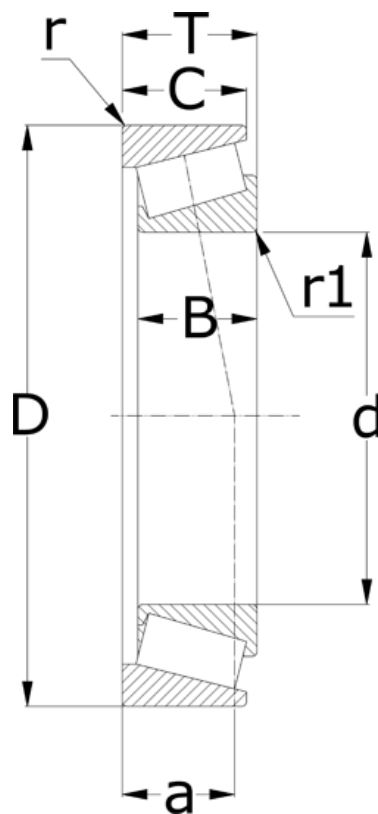

Varenummer: 5715080130037  
Beskrivelse: NSK Konisk rulleleje 33116 J

## Mål

= -	T = 37
a = 30.4	
B = 37	
C = 29	
d = 80	
D = 130	
r = 2	
r1 = 1.5	